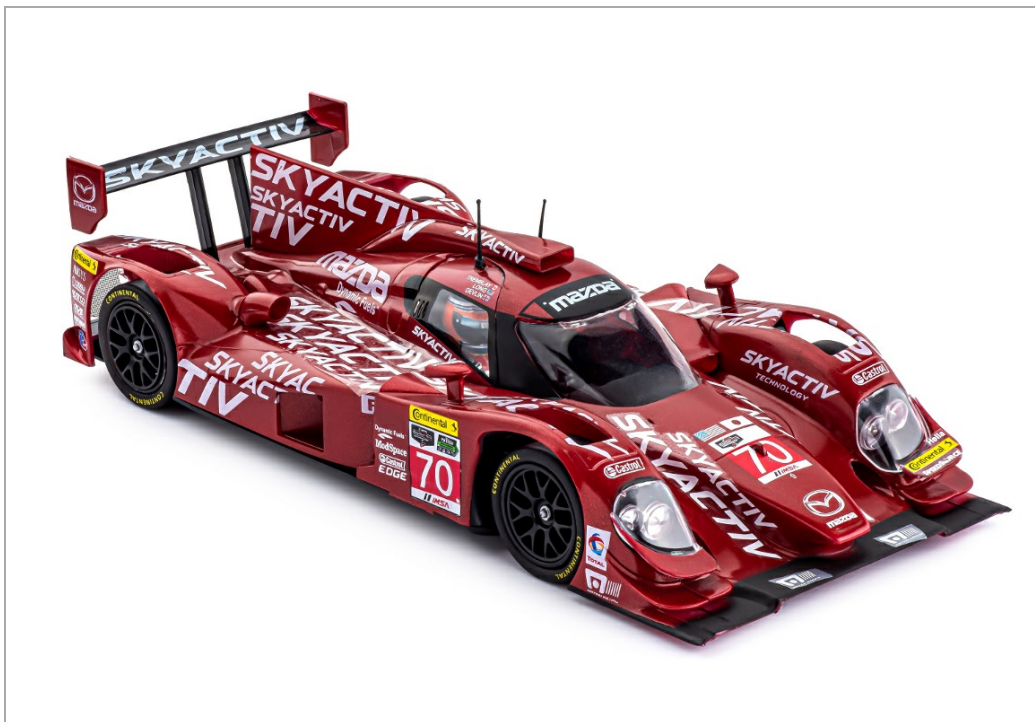

Lola 12/80 #70 - 12h Sebring 2014- S. Tremblay, T. Long, B. Devlin

SI-CA39E

Unidades por pack: **Unit**

1/32

Precio: 61,50 €

Descripción

Lola 12/80 #70 - 12h Sebring 2014- S. Tremblay, T. Long, B. Devlin

Formas de envío