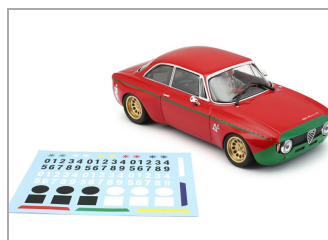

## Alfa Romeo GTA Alfa Edition Rojo / Verde

BRM-142G

Unidades por pack: **Unit**

1/24

**Precio: 134,94 €**

### Descripción

Alfa Romeo GTA Alfa Edition Rojo / Verde