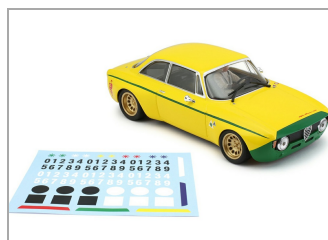

## Alfa Romeo GTA Alfa Edition Amarillo / Verde

BRM-142Y

Unidades por pack: **Unit**

1/24

**Precio: 134,94 €**

### Descripción

Alfa Romeo GTA Alfa Edition Amarillo / Verde