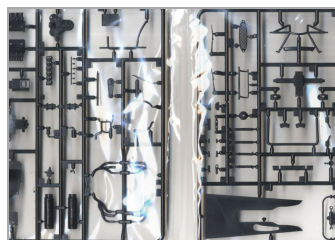

Kit 1/24 Ferrari 250 GTO (RS-35)

FUJIMI

FUJ-12337

Unidades por pack: **Unit**

1/24

Precio: 31,50 €

Descripción

Kit 1/24 Ferrari 250 GTO (RS-35)