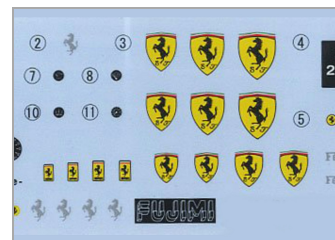

Kit 1/24 Ferrari 250 GTO (RS-35)

FUJIMI

FUJ-12337

Unidades por pack: **Unit**

1/24

Precio: 31,50 €

Descripción

Kit 1/24 Ferrari 250 GTO (RS-35)