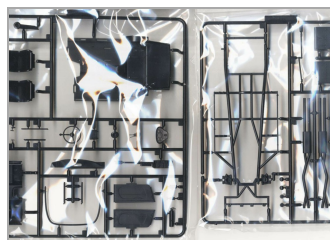

Kit 1/24 Ferrari 250 GTO (RS-35)

FUJIMI

FUJ-12337

Unidades por pack: **Unit**

1/24

Precio: 31,50 €

Descripción

Kit 1/24 Ferrari 250 GTO (RS-35)