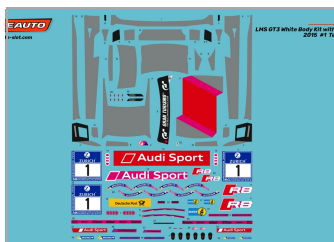

Carrocería LMS GT3 en Kit Blanca con Calca 24H. Nurburgring 2015 #1 Team Phoenix

SC-7078C

Unidades por pack: **Unit**

1/24

Precio: 45,60 €

Descripción

Carrocería LMS GT3 en Kit Blanca con Calca 24H. Nurburgring 2015 #1 Team Phoenix

Formas de envío

Península y Baleares

Mediante agencia NACEX 24h
Portes gratuitos a partir de 80€

Canarias, Ceuta y Melilla

Correos: No superiores a 2Kg
Portes gratuitos en pedidos superiores a 80€

Portugal