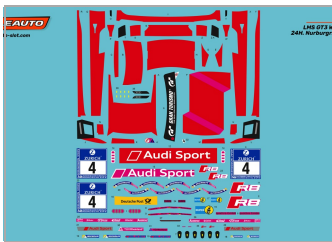

Carrocería LMS GT3 en Kit Blanca con Calca 24H. Nurburgring 2015 #4

SC-7080C

Unidades por pack: **Unit**

1/24

Precio: 45,60 €

Descripción

Carrocería LMS GT3 en Kit Blanca con Calca 24H. Nurburgring 2015 #4

Formas de envío