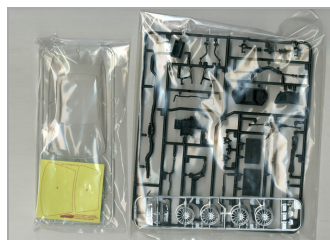

Kit 1/24 Mitsubishi Lancer Evo VI

TAM-24213

Unidades por pack: **Unit**

1/24

Precio: 31,50 €

Descripción

Kit 1/24 Mitsubishi Lancer Evo VI

Formas de envío

Península y Baleares

Mediante agencia NACEX 24h
Portes gratuitos a partir de 80€

Canarias, Ceuta y Melilla

Correos: No superiores a 2Kg
Portes gratuitos en pedidos superiores a 80€

Portugal

Excepto Madeira: NACEX 24h.
Madeira: Menores de 2kg por Correos.
Portes gratuitos a partir de 100€