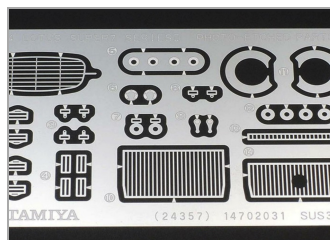

Kit 1/24 Lotus Super 7 Serie II

TAM-24357

Unidades por pack: **Unit**

- 1/24

Precio: 25,49 €

Descripción

Kit 1/24 Lotus Super 7 Serie II

Formas de envío