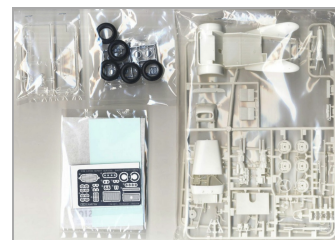

Kit 1/24 Lotus Super 7 Serie II

TAM-24357

Unidades por pack: **Unit**

- 1/24

Precio: 25,49 €

Descripción

Kit 1/24 Lotus Super 7 Serie II

Formas de envío