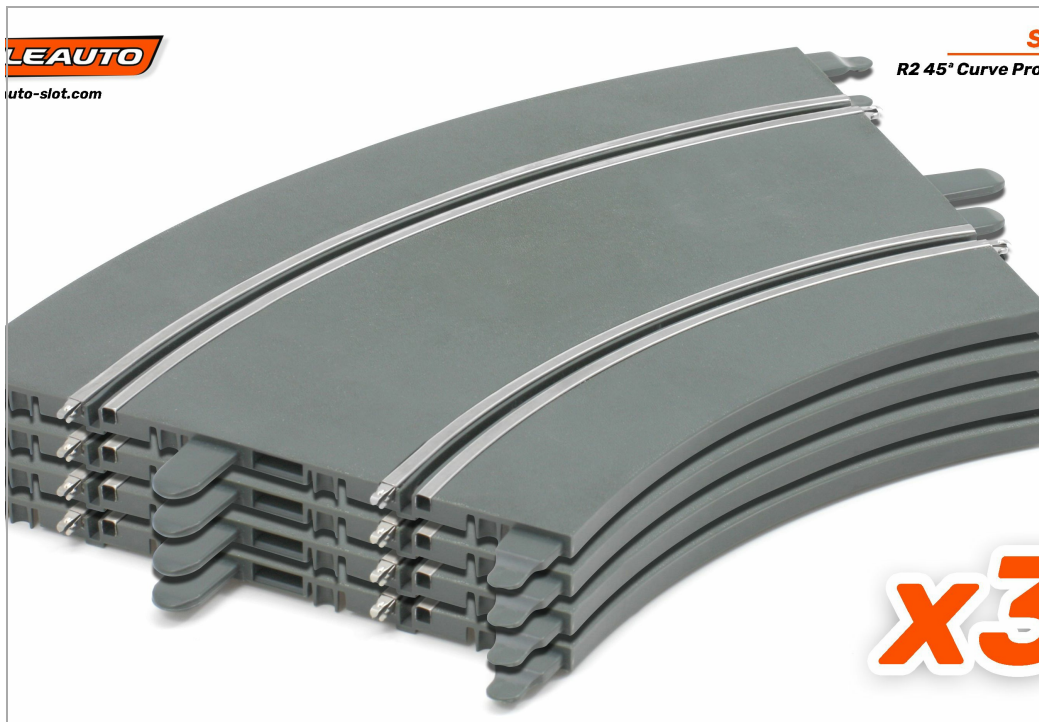

## Curva R2 45ª Pro Track (36 un.)

SC-10007BP

Unidades por pack: **36**

1/32

1/24

**Precio: 384,01 €**

### Descripción

Curva R2 45ª Pro Track (36 un.)