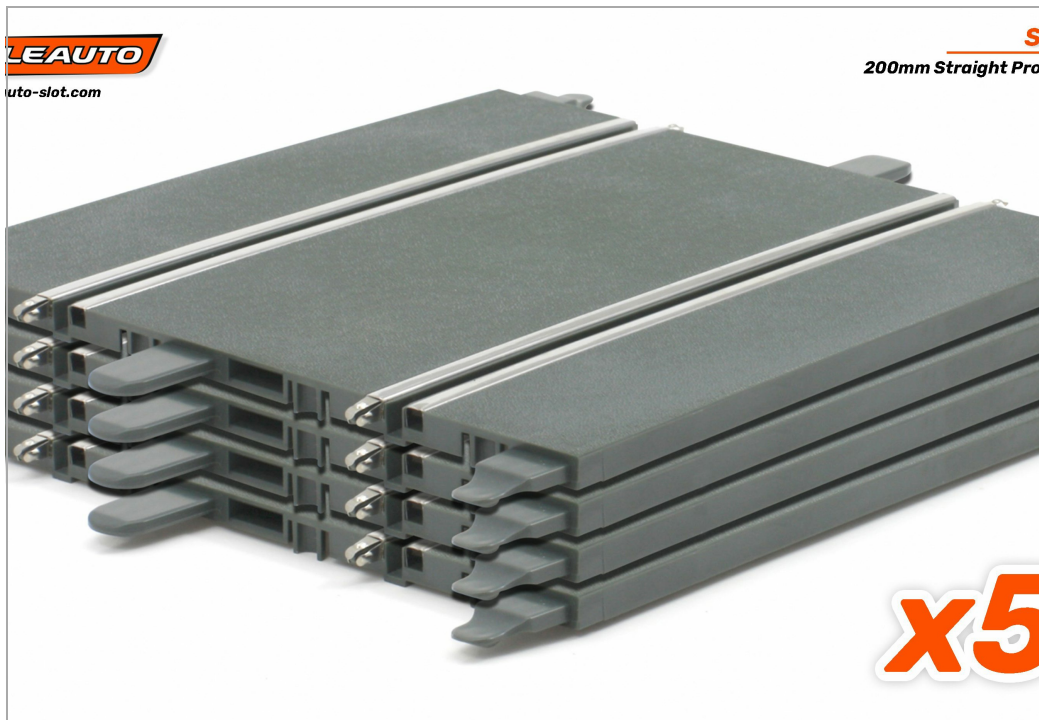

Recta Media 200mm Pro Track (50 un.)

SC-10005BP

Unidades por pack: 50

1/32

1/24

Precio: 351,92 €

Descripción

Recta Media 200mm Pro Track (50 un.)

Formas de envío

Península y Baleares

Mediante agencia NACEX 24h
Portes gratuitos a partir de 80€

Canarias, Ceuta y Melilla

Correos: No superiores a 2Kg
Portes gratuitos en pedidos superiores a 80€

Portugal