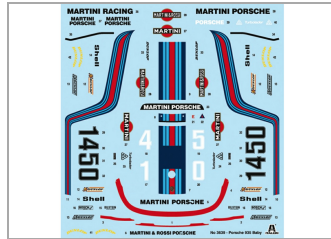

Kit 1/24 Porsche 935 Baby #1 Martini

ITA-3639

Unidades por pack: **Unit**

1/24

Precio: 32,75 €

Descripción

Kit 1/24 Porsche 935 Baby #1 Martini

Formas de envío