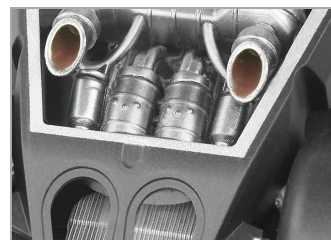

Kit 1/24 Porsche 918 Spyder

REV-07026

Unidades por pack: **Unit**

1/24

Precio: 29,71 €

Descripción

Kit 1/24 Porsche 918 Spyder

Formas de envío