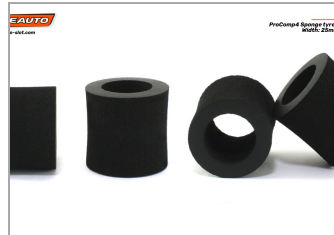

Neum. Espuma ProComp4 ø25x25mm diam Int. 16mm.

Descripción

Neum. Espuma ProComp4 ø25x25mm diam Int. 16mm.

Formas de envío

Península y Baleares

Mediante agencia NACEX 24h
Portes gratuitos a partir de 80€

Canarias, Ceuta y Melilla