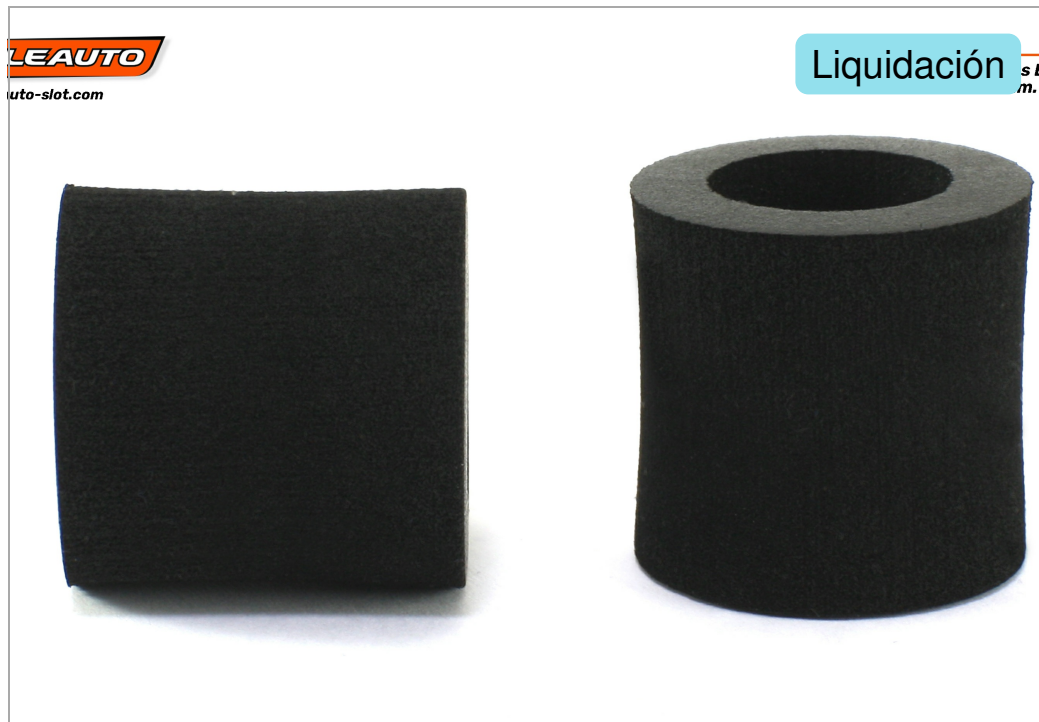

Neum. Espuma ProComp4 ø25x25mm diam Int. 16mm.

Descripción

Neum. Espuma ProComp4 ø25x25mm diam Int. 16mm.

Formas de envío

Península y Baleares

Mediante agencia NACEX 24h
Portes gratuitos a partir de 80€

Canarias, Ceuta y Melilla