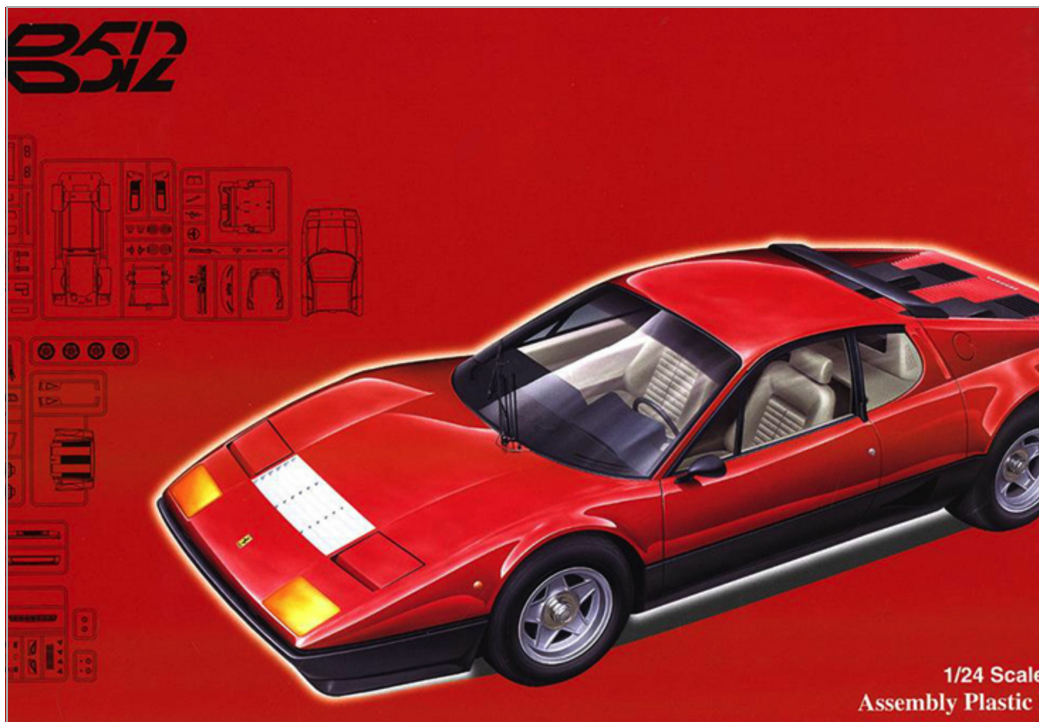

Kit 1/24 Ferrari 512BB with Windows Mask

FUJIMI

FUJ-12632

Unidades por pack: **Unit**

1/24

Precio: 25,95 €

Descripción

Kit 1/24 Ferrari 512BB with Windows Mask