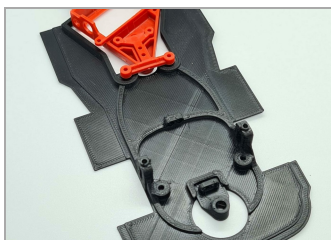

Chasis 3D para Camión Renault MKR de Fly

CC-3D1001

Unidades por pack: **Unit**

1/32

1/24

Precio: 14,70 €

Descripción

Chasis 3D para Camión Renault MKR de Fly