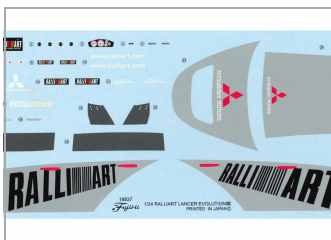

Kit 1/24 Mitsubishi Lancer Evo VIII Ralliart (ID-148)

FUJIMI

FUJ-03817

Unidades por pack: **Unit**

1/24

Precio: 27,65 €

Descripción

Kit 1/24 Mitsubishi Lancer Evo VIII Ralliart (ID-148)