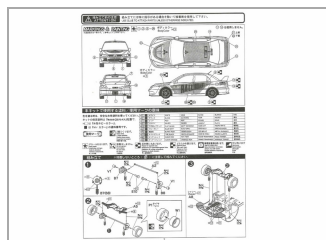

Kit 1/24 Mitsubishi Lancer Evo VIII Ralliart (ID-148)

FUJIMI

FUJ-03817

Unidades por pack: **Unit**

1/24

Precio: 27,65 €

Descripción

Kit 1/24 Mitsubishi Lancer Evo VIII Ralliart (ID-148)