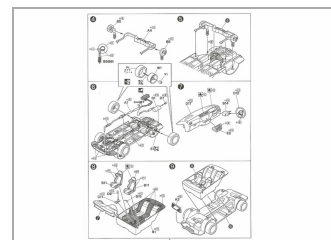

Kit 1/24 Mitsubishi Lancer Evo VIII Ralliart (ID-148)

FUJIMI

FUJ-03817

Unidades por pack: **Unit**

1/24

Precio: 27,65 €

Descripción

Kit 1/24 Mitsubishi Lancer Evo VIII Ralliart (ID-148)