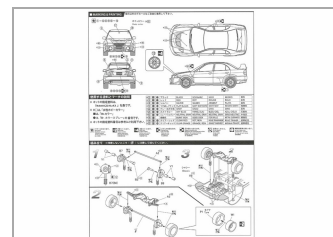

Kit 1/24 Mitsubishi Lancer Evolution V GSR (ID-100)

FUJIMI

FUJ-03919

Unidades por pack: **Unit**

1/24

Precio: 25,95 €

Descripción

Kit 1/24 Mitsubishi Lancer Evolution V GSR (ID-100)