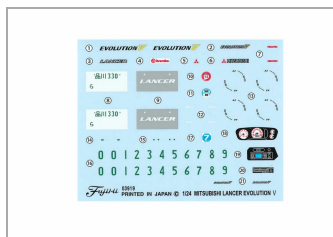

Kit 1/24 Mitsubishi Lancer Evolution V GSR (ID-100)

FUJIMI

FUJ-03919

Unidades por pack: **Unit**

1/24

Precio: 25,95 €

Descripción

Kit 1/24 Mitsubishi Lancer Evolution V GSR (ID-100)

Formas de envío

Península y Baleares

Mediante agencia NACEX 24h
Portes gratuitos a partir de 80€

Canarias, Ceuta y Melilla

Correos: No superiores a 2Kg
Portes gratuitos en pedidos superiores a 80€

Portugal