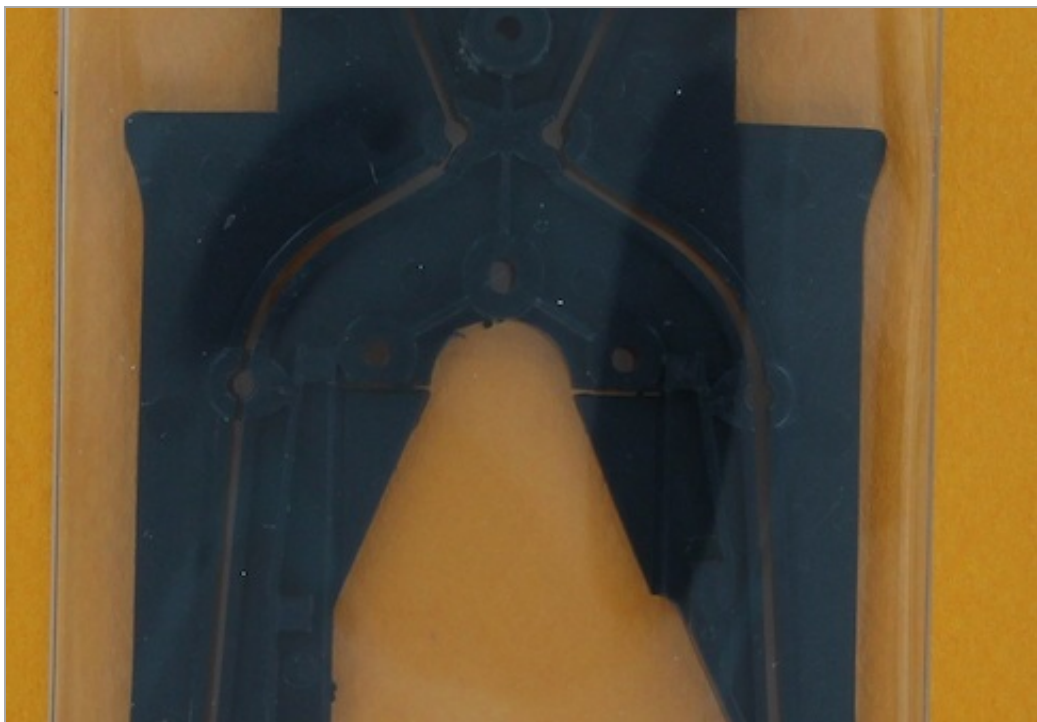

Chasis B. M6 GT3 Std (Negro).

**sideways**
SLOT CAR RACING

RC-SWM6A

Unidades por pack: **Unit**

1/32

Precio: 6,15 €

Descripción

Chasis B. M6 GT3 Std (Negro).

Formas de envío

Península y BalearesMediante agencia NACEX 24h
Portes gratuitos a partir de 80€**Canarias, Ceuta y Melilla****Correos:** No superiores a 2Kg
Portes gratuitos en pedidos superiores a 80€**Portugal****Excepto Madeira:** NACEX 24h.
Madeira: Menores de 2kg por Correos.
Portes gratuitos a partir de 100€**Europa**Mediante agencia UPS 48h
Portes gratuitos a partir de 250€**Resto del mundo**Por UPS 72h o Correos (20 días)
Consultar precios