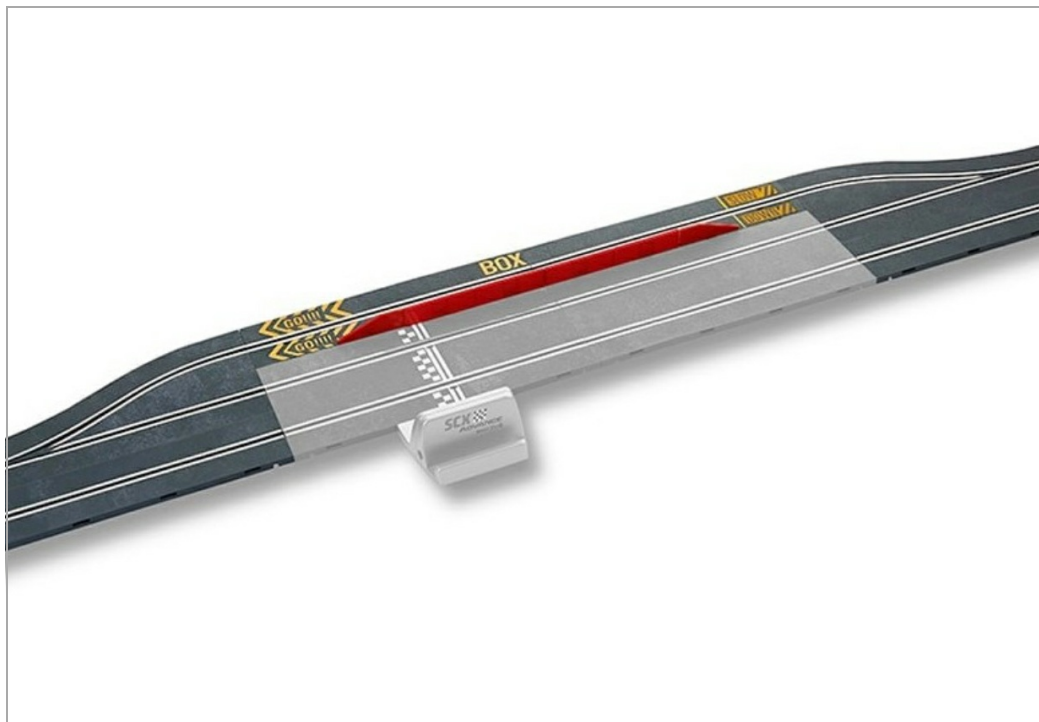

Set Pistas Pit Lane Advance.

S-E10291

Unidades por pack: **Set**

1/32

Precio: 64,95 €

Descripción

Set Pistas Pit Lane Advance.

Formas de envío