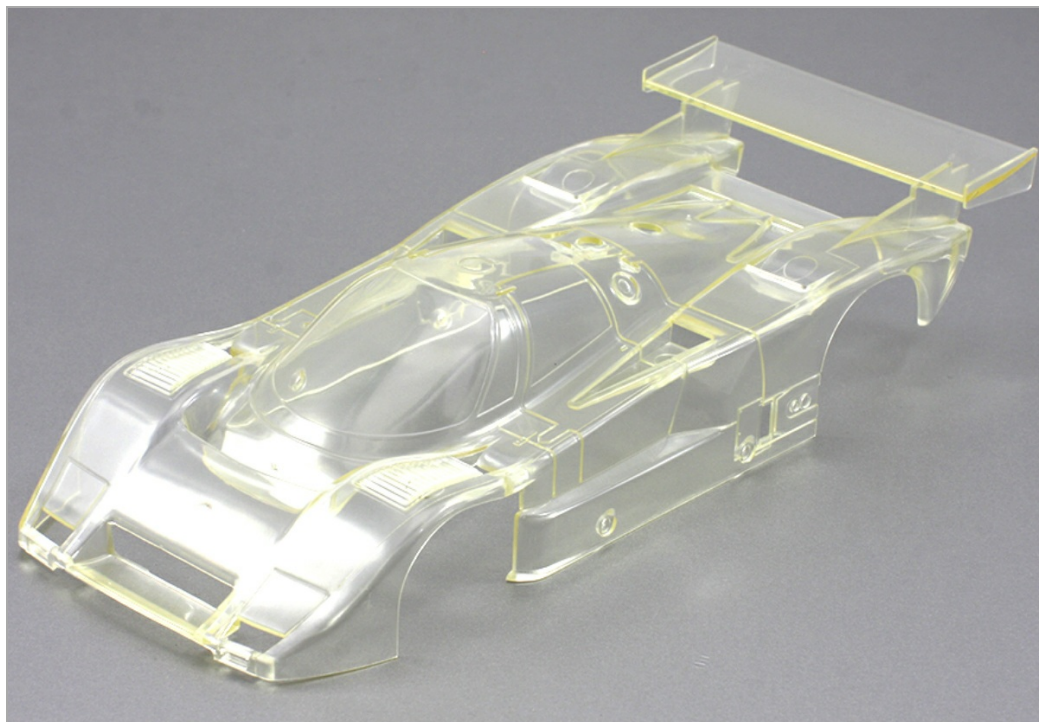

Carrocería 1/24 TamTech Modelo LC2 Transparente

TAM-19330014

Unidades por pack: **Unit**

1/24

1/32

Precio: 23,53 €

Descripción

Carrocería 1/24 TamTech Modelo LC2 Transparente