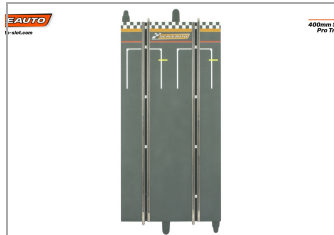

Recta Standard 400mm Pro Track Starting grid

400mm St
Pro Trac

SC-10001C

Unidades por pack: **Unit**

1/32

1/24

Precio: 45,60 €

Descripción

Recta Standard 400mm Pro Track Starting grid

Formas de envío

Península y Baleares

Mediante agencia NACEX 24h
Portes gratuitos a partir de 80€

Canarias, Ceuta y Melilla

Correos: No superiores a 2Kg
Portes gratuitos en pedidos superiores a 80€