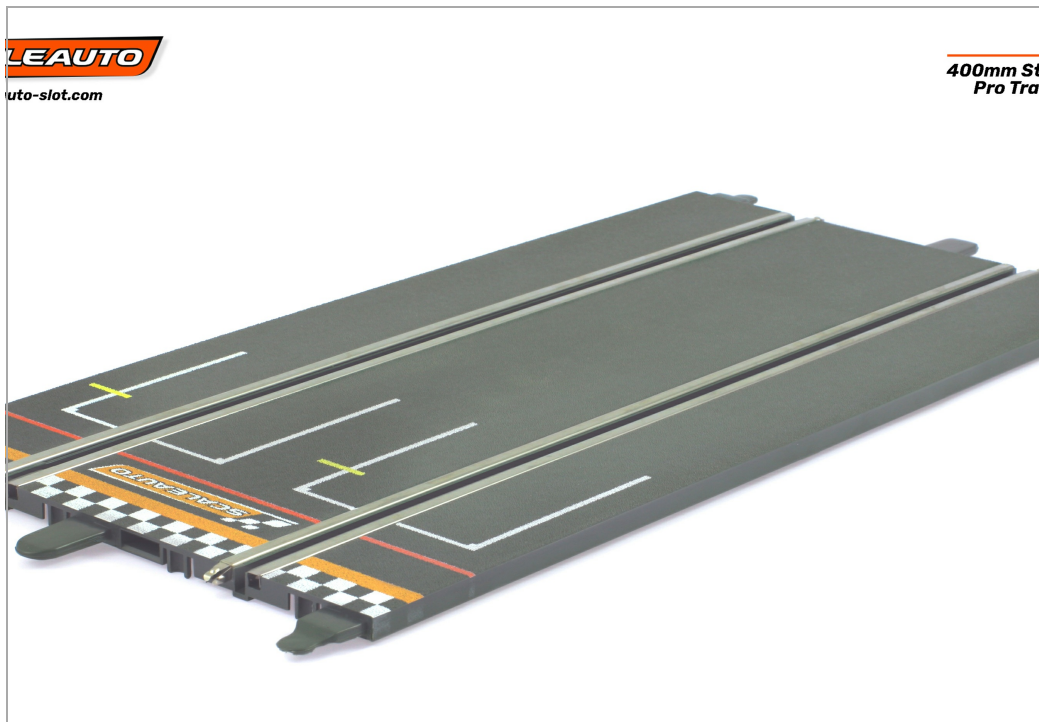

Recta Standard 400mm Pro Track Starting grid

400mm St
Pro Trac

SC-10001C

Unidades por pack: **Unit**

1/32

1/24

Precio: 45,60 €

Descripción

Recta Standard 400mm Pro Track Starting grid

Formas de envío

Península y Baleares

Mediante agencia NACEX 24h
Portes gratuitos a partir de 80€

Canarias, Ceuta y Melilla

Correos: No superiores a 2Kg
Portes gratuitos en pedidos superiores a 80€