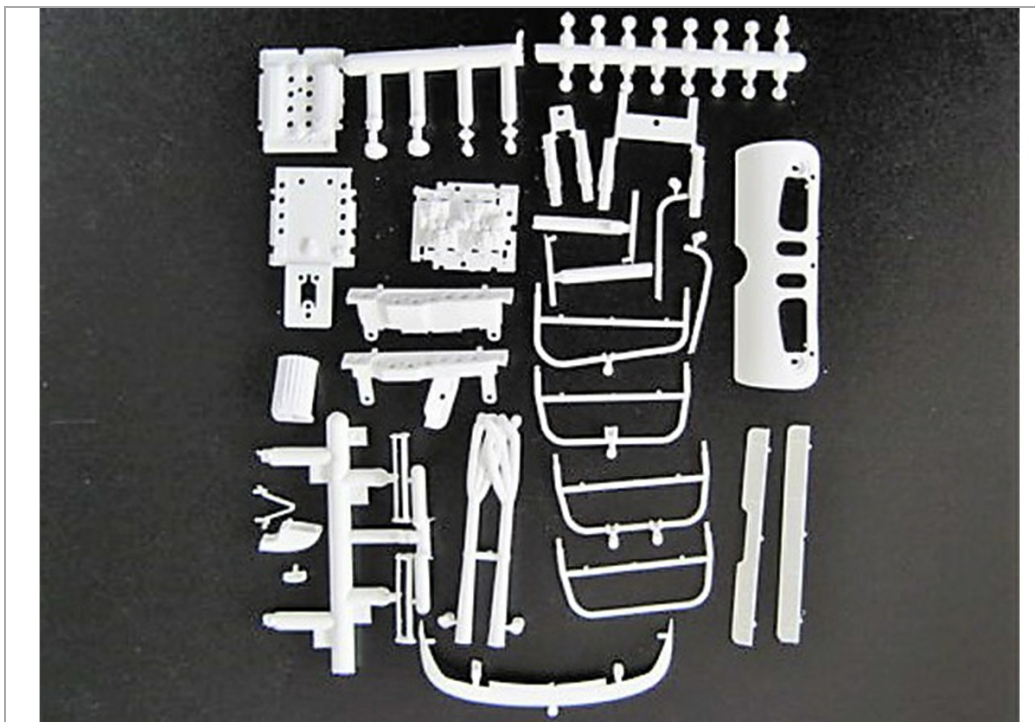

Kit motor simulado y escapes Lola T70 Can Am

TH-ENK002

Unidades por pack:

1/32

Precio: 6,10 €

Descripción

Kit motor simulado y escapes Lola T70 Can Am

Formas de envío

Península y Baleares

Mediante agencia NACEX 24h
Portes gratuitos a partir de 80€

Canarias, Ceuta y Melilla

Correos: No superiores a 2Kg
Portes gratuitos en pedidos superiores a 80€

Portugal

Excepto Madeira: NACEX 24h.
Madeira: Menores de 2kg por Correos.
Portes gratuitos a partir de 100€