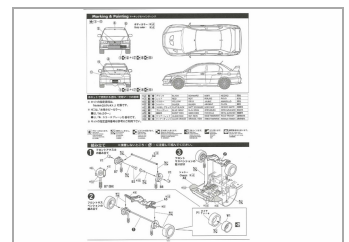

Kit 1/24 Mitsubishi Lancer Evolution VII GSR w/Window Frame Masking (ID-179)

FUJIMI

FUJ-03920

Unidades por pack: **Unit**

1/24

Precio: 26,15 €

Descripción

Kit 1/24 Mitsubishi Lancer Evolution VII GSR w/Window Frame Masking (ID-179)