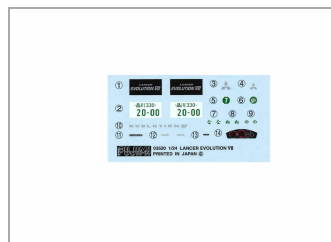

Kit 1/24 Mitsubishi Lancer Evolution VII GSR w/Window Frame Masking (ID-179)

FUJIMI

FUJ-03920

Unidades por pack: **Unit**

1/24

Precio: 26,15 €

Descripción

Kit 1/24 Mitsubishi Lancer Evolution VII GSR w/Window Frame Masking (ID-179)

Formas de envío

Península y Baleares

Mediante agencia NACEX 24h
Portes gratuitos a partir de 80€

Europa

Mediante agencia UPS 48h
Portes gratuitos a partir de 250€

Canarias, Ceuta y Melilla

Correos: No superiores a 2Kg
Portes gratuitos en pedidos superiores a 80€