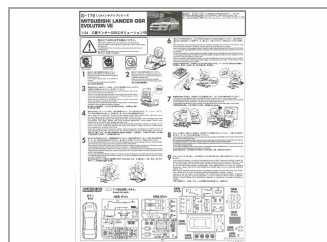

Kit 1/24 Mitsubishi Lancer Evolution VII GSR w/Window Frame Masking (ID-179)

FUJIMI

FUJ-03920

Unidades por pack: **Unit**

1/24

Precio: 26,15 €

Descripción

Kit 1/24 Mitsubishi Lancer Evolution VII GSR w/Window Frame Masking (ID-179)