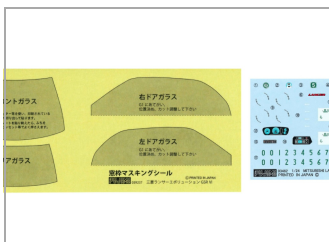

Kit 1/24 Mitsubishi Lancer Evolution VI GSR w/Window Frame Masking (ID-102)

FUJIMI

FUJ-03923

Unidades por pack: **Unit**

1/24

Precio: 26,15 €

Descripción

Kit 1/24 Mitsubishi Lancer Evolution VI GSR w/Window Frame Masking (ID-102)

Formas de envío

Península y Baleares

Mediante agencia NACEX 24h
Portes gratuitos a partir de 80€

Canarias, Ceuta y Melilla

Correos: No superiores a 2Kg
Portes gratuitos en pedidos superiores a 80€

Portugal