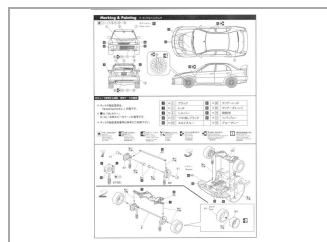

Kit 1/24 Mitsubishi Lancer Evolution VI GSR w/Window Frame Masking (ID-102)

FUJIMI

FUJ-03923

Unidades por pack: **Unit**

1/24

Precio: 26,15 €

Descripción

Kit 1/24 Mitsubishi Lancer Evolution VI GSR w/Window Frame Masking (ID-102)