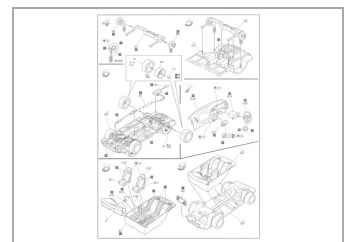

Kit 1/24 Mitsubishi Lancer Evolution VI GSR w/Window Frame Masking (ID-102)

FUJIMI

FUJ-03923

Unidades por pack: **Unit**

1/24

Precio: 26,15 €

Descripción

Kit 1/24 Mitsubishi Lancer Evolution VI GSR w/Window Frame Masking (ID-102)