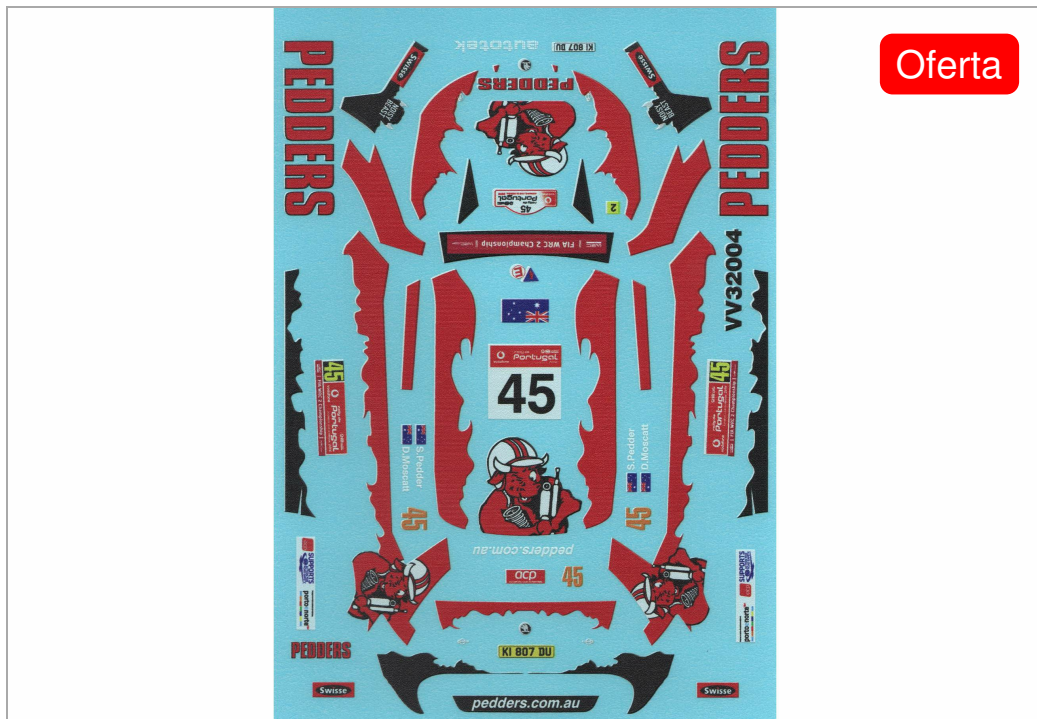

Calca CRP 1/32 Skoda Fabia RS Rally Portugal 2016 Pedder

**DECALS
CARPENA**

CRP-VV32004

Unidades por pack: **Unit**

- 1/32

Original:: 19,95 €**Oferta: 10,50 €**

Descripción

Calca CRP 1/32 Skoda Fabia RS Rally Portugal 2016 Pedder