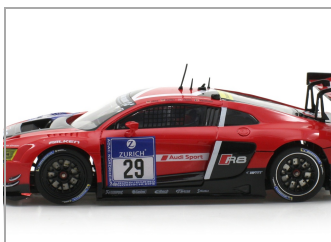

LMS GT3 24H Nurburgring 2015 Team WRT #29 R- Version AW

SC-6172R

Unidades por pack: **Unit**

1/32

Precio: 68,15 €

Descripción

LMS GT3 24H Nurburgring 2015 Team WRT #29 R-Version AW

Formas de envío