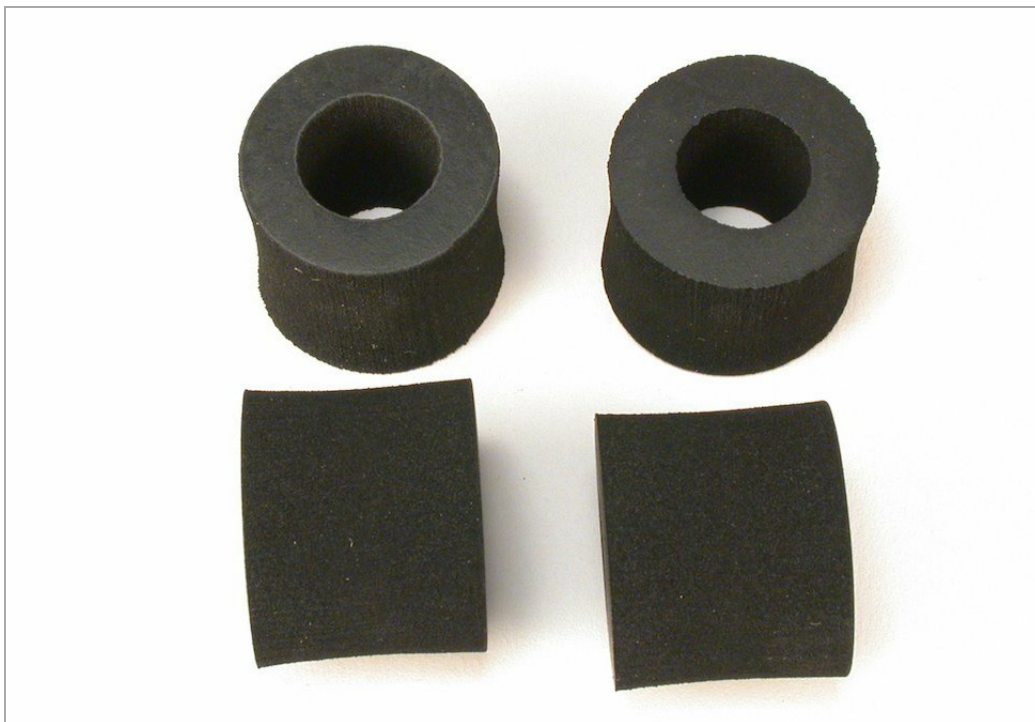

Neum. espuma ProComp-2 30x20mm Int-16mm

SC-4852

Unidades por pack: 4

1/24

Precio: 6,35 €

Descripción

Neum. espuma ProComp-2 30x20mm Int-16mm

Formas de envío

Península y Baleares

Mediante agencia NACEX 24h
Portes gratuitos a partir de 80€

Canarias, Ceuta y Melilla

Correos: No superiores a 2Kg
Portes gratuitos en pedidos superiores a 80€

Portugal

Excepto Madeira: NACEX 24h.
Madeira: Menores de 2kg por Correos.
Portes gratuitos a partir de 100€