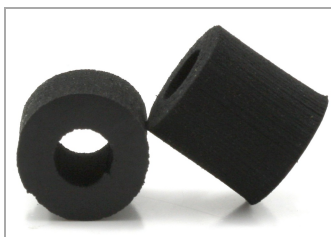

Neum. Espuma ProComp 20x20mm int-9mm

Liquidación

SC-4812

Unidades por pack: 4

1/32

1/24

Precio: 5,60 €

Descripción

Neum. Espuma ProComp 20x20mm int-9mm

Formas de envío

Península y Baleares

Mediante agencia NACEX 24h
Portes gratuitos a partir de 80€

Canarias, Ceuta y Melilla

Correos: No superiores a 2Kg
Portes gratuitos en pedidos superiores a 80€