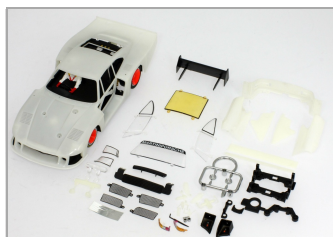

Porsche 935 /78 Moby Dick Racing White Kit

**sideways**
SLOT CAR RACING

RC-SWKMD

Unidades por pack: **Unit**

1/32

Precio: 48,94 €

Descripción

Porsche 935 /78 Moby Dick Racing White Kit