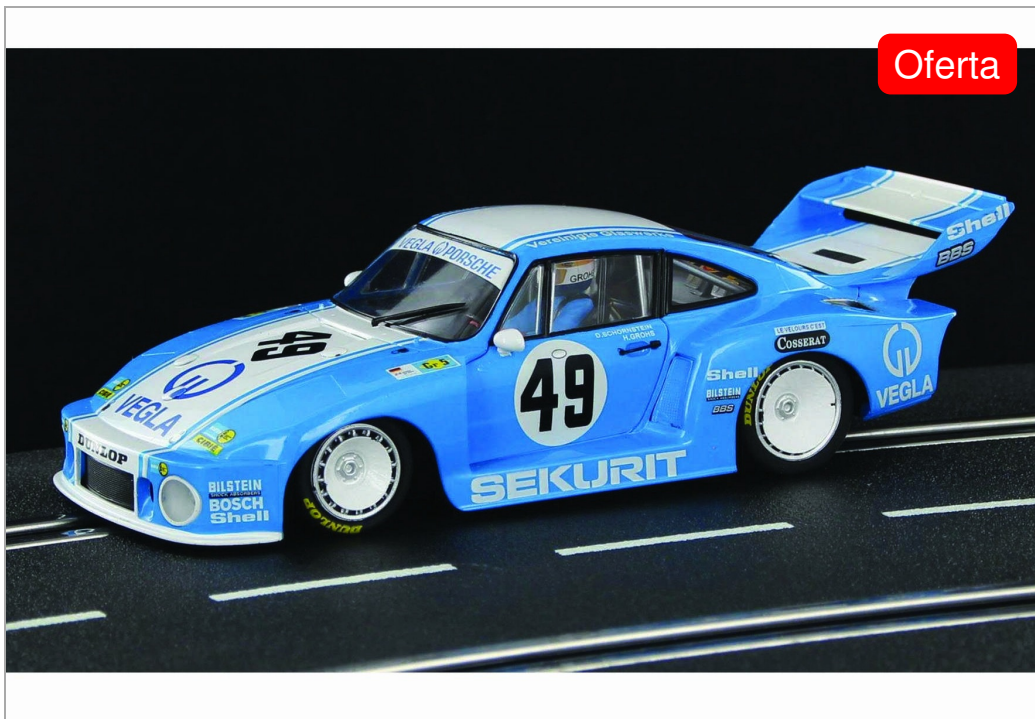

## Porsche 935/77 Gr.5 Vegla Racing Team 24h. LeMans 1980 #49

Oferta

sideways  
SLOT CARS Race

RC-SW0038

Unidades por pack: **Unit**

1/32

Original:: **60,50 €**

Oferta: **49,95 €**

### Descripción

Porsche 935/77 Gr.5 Vegla Racing Team 24h. LeMans 1980 #49