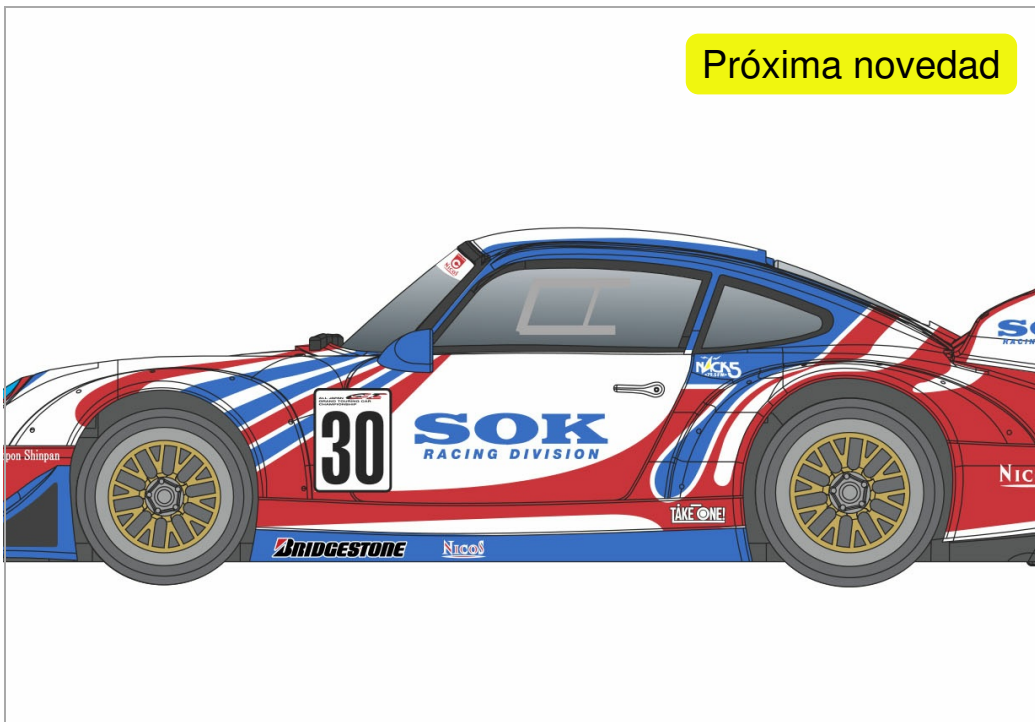

Porsche 911 GT2 Sogo - Keibi #30

RS-0323

Unidades por pack: **Unit**

1/32

Precio: 87,95 €

Reserva: 85,95 €

Descripción

Porsche 911 GT2 Sogo - Keibi #30