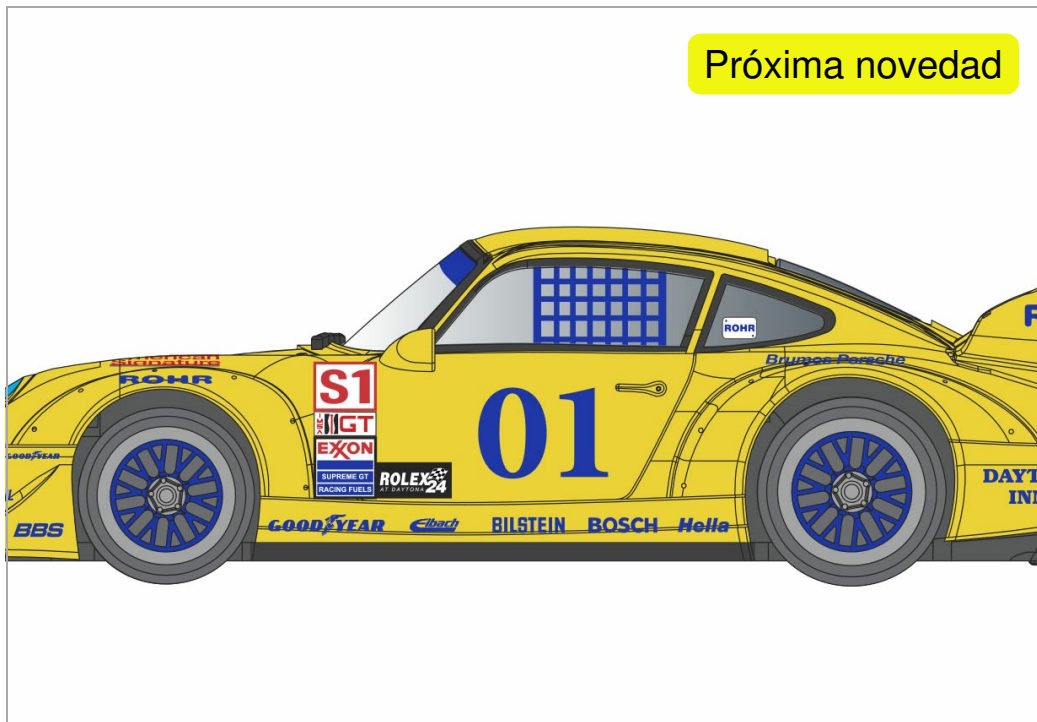

Porsche 911 GT2 Rohr Daytona #01

Próxima novedad

RS-0322

Unidades por pack: **Unit**

1/32

Precio: 87,95 €

Reserva: 85,95 €

Descripción