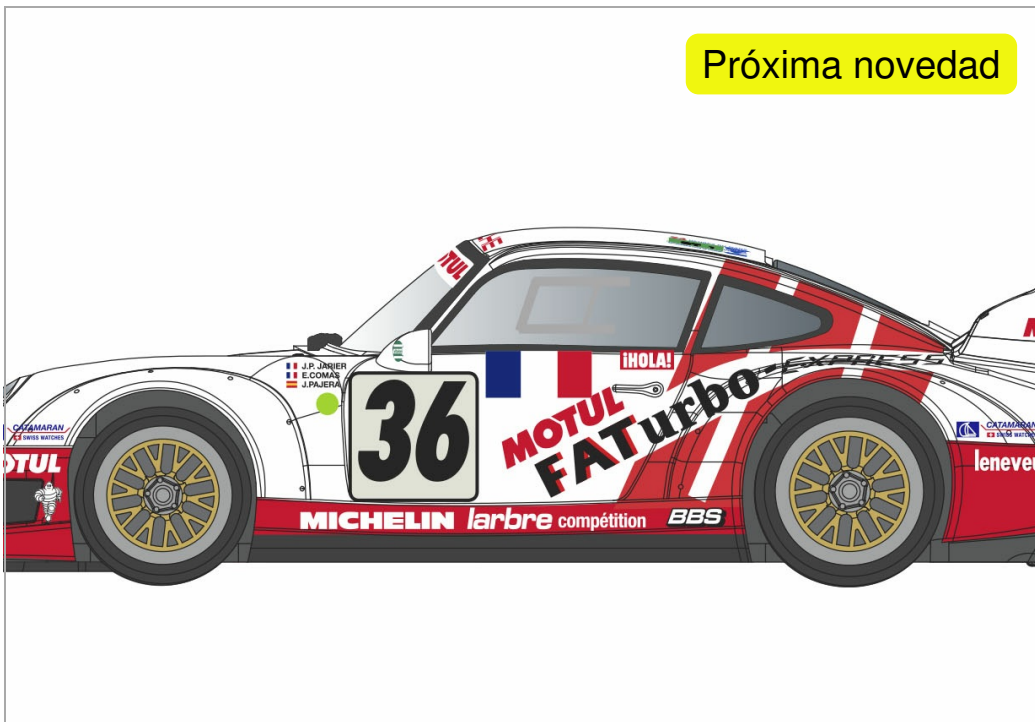

Porsche 911 GT2 Fat Turbo #36

RS-0321

Unidades por pack: **Unit**

1/32

Precio: 87,95 €

Reserva: 85,95 €

Descripción

Porsche 911 GT2 Fat Turbo #36