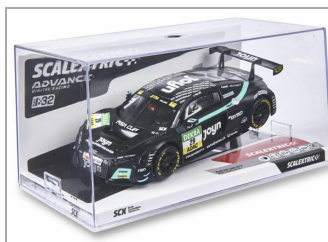

## Audi R8 LMS GT3 Joyn #29 R. Feller - Land Motorsport - Digital

**SCALEXTRIC**

S-E10617

Unidades por pack: **Unit**

1/32

**Precio: 75,95 €**

### Descripción

Audi R8 LMS GT3 Joyn #29 R. Feller - Land Motorsport - Digital