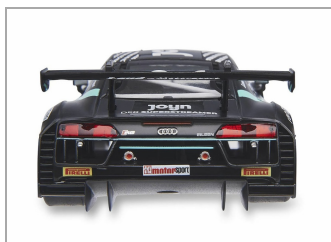

### Descripción

Audi R8 LMS GT3 Joyn #29 R. Feller - Land Motorsport - Digital