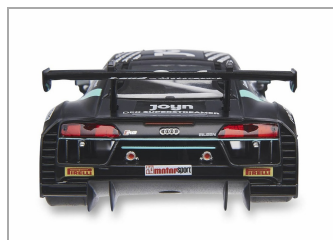

## Audi R8 LMS GT3 Joyn #29 R. Feller - Land Motorsport

**SCALEXTRIC**

S-U10617

Unidades por pack: **Unit**

1/32

**Precio: 57,95 €**

### Descripción

Audi R8 LMS GT3 Joyn #29 R. Feller - Land Motorsport