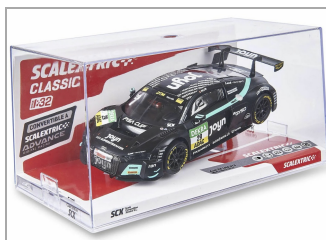

## Audi R8 LMS GT3 Joyn #29 R. Feller - Land Motorsport

**SCALEXTRIC**

S-U10617

Unidades por pack: **Unit**

1/32

**Precio: 57,95 €**

### Descripción

Audi R8 LMS GT3 Joyn #29 R. Feller - Land Motorsport