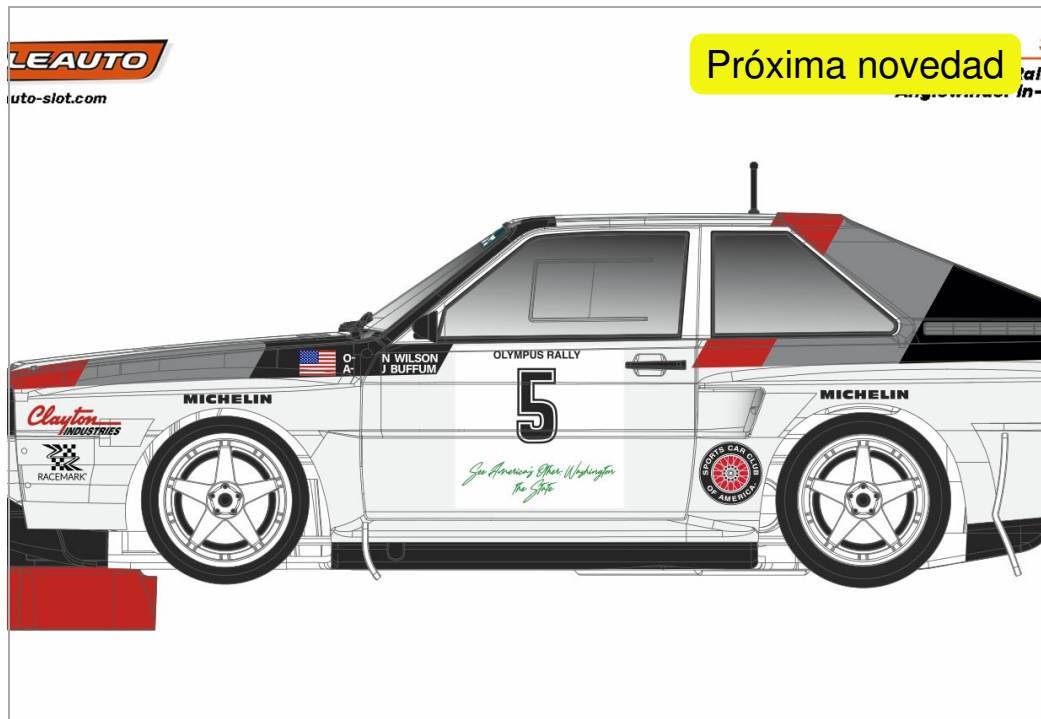

A. Quattro S1 #5 Rally Olympus 1986 - Anglewinder In-Flex 2.0 Chassis

SC-A65M02

Unidades por pack: **Unit**

1/32

Precio: 87,95 €**Reserva: 85,95 €**

Descripción

A. Quattro S1 #5 Rally Olympus 1986 - Anglewinder In-Flex 2.0 Chassis