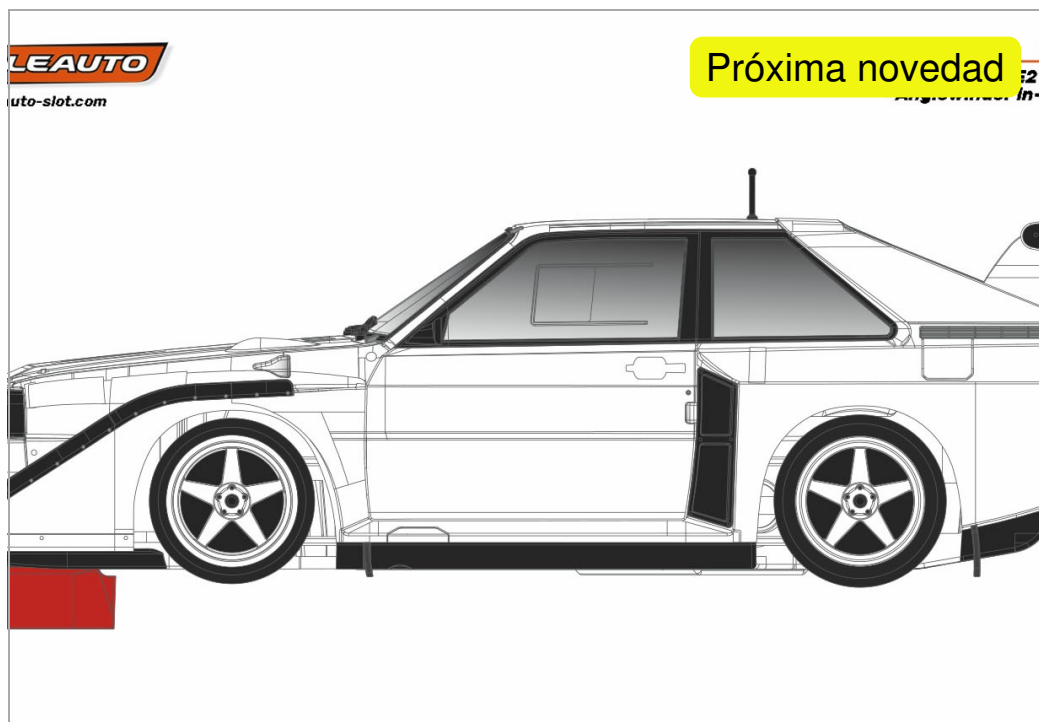

A. Quattro S1 E2 White Racing Kit - Anglewinder In-Flex 2.0 Chassis

SC-A66M01

Unidades por pack: **Unit**

1/32

Precio: 60,75 €

Reserva: 59,96 €

Descripción

A. Quattro S1 E2 White Racing Kit - Anglewinder In-Flex 2.0 Chassis