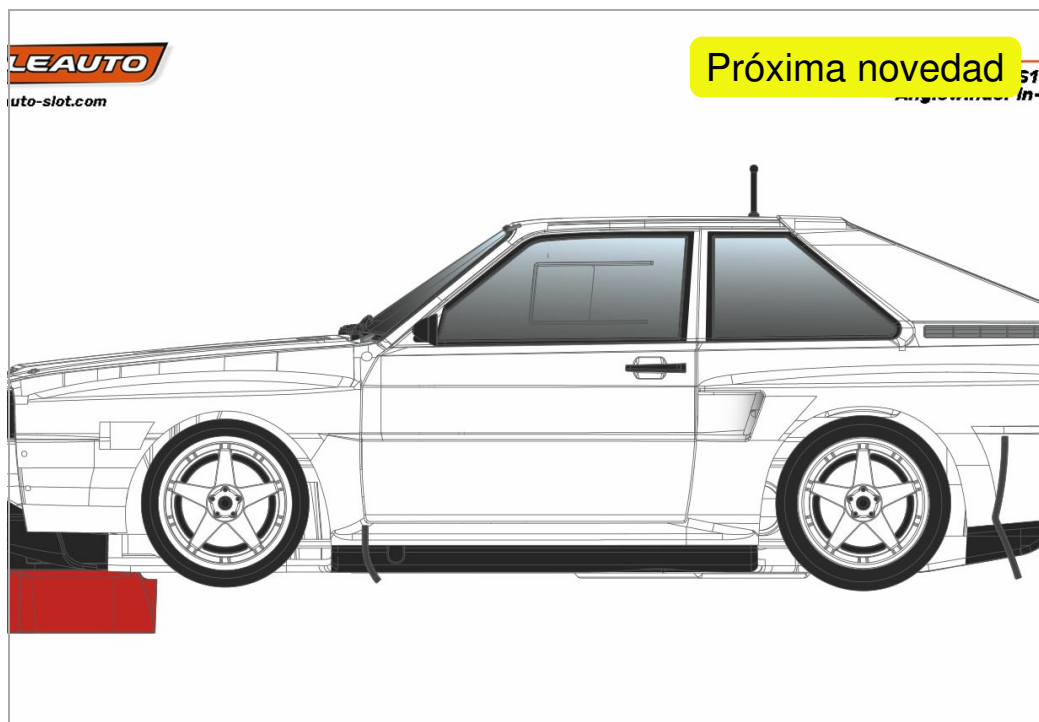

A. Quattro S1 White Racing Kit - Anglewinder In-Flex 2.0 Chassis

SC-A65M01

Unidades por pack: **Unit**

1/32

Precio: 60,75 €**Reserva: 59,96 €**

Descripción

A. Quattro S1 White Racing Kit - Anglewinder In-Flex 2.0 Chassis