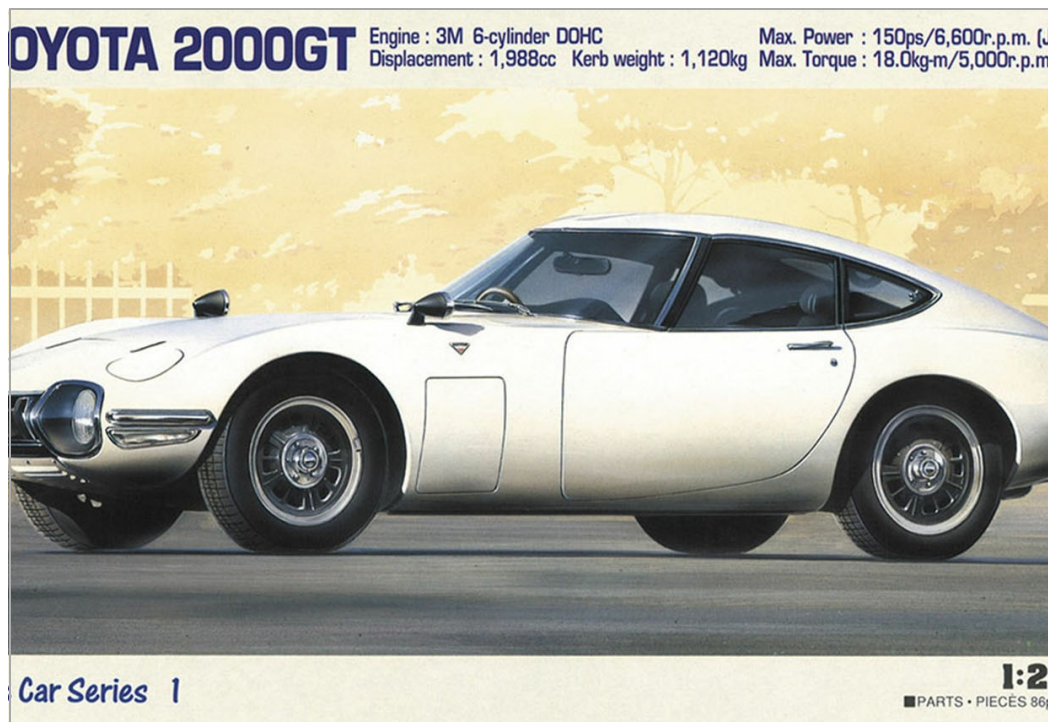

Kit 1/24 Toyota 2000 GT 1967 (HC-1)

HAS-21201

Unidades por pack:

1/24

Precio: 24,53 €

Descripción

Kit 1/24 Toyota 2000 GT 1967 (HC-1)

Formas de envío