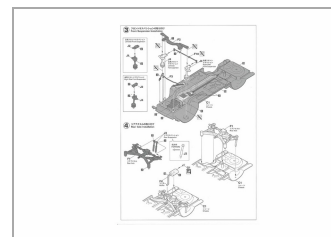

### SUN BLUEBIRD 1600 SSS "CUSTOM WHEEL"

1:24

ダットサン ブルーバード 1600 SSS "カスタムホイール"

HAS-20651

Unidades por pack: **Unit**

1/24

**Precio: 39,95 €**