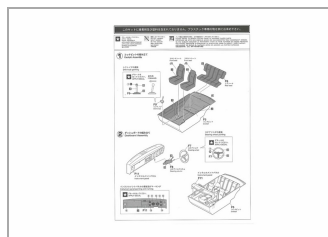

### SUN BLUEBIRD 1600 SSS "CUSTOM WHEEL"

1:24

ダットサン ブルーバード 1600 SSS "カスタムホイール"

HAS-20651

Unidades por pack: **Unit**

1/24

**Precio: 39,95 €**