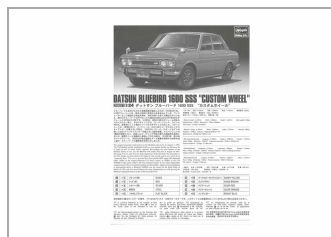

## 1/24 Datsun Bluebird 1600 SSS customizado

### SUN BLUEBIRD 1600 SSS "CUSTOM WHEEL"

1:24

ダットサン ブルーバード 1600 SSS "カスタムホイール"

HAS-20651

Unidades por pack: **Unit**

1/24

**Precio: 39,95 €**

### Descripción

1/24 Datsun Bluebird 1600 SSS customizado