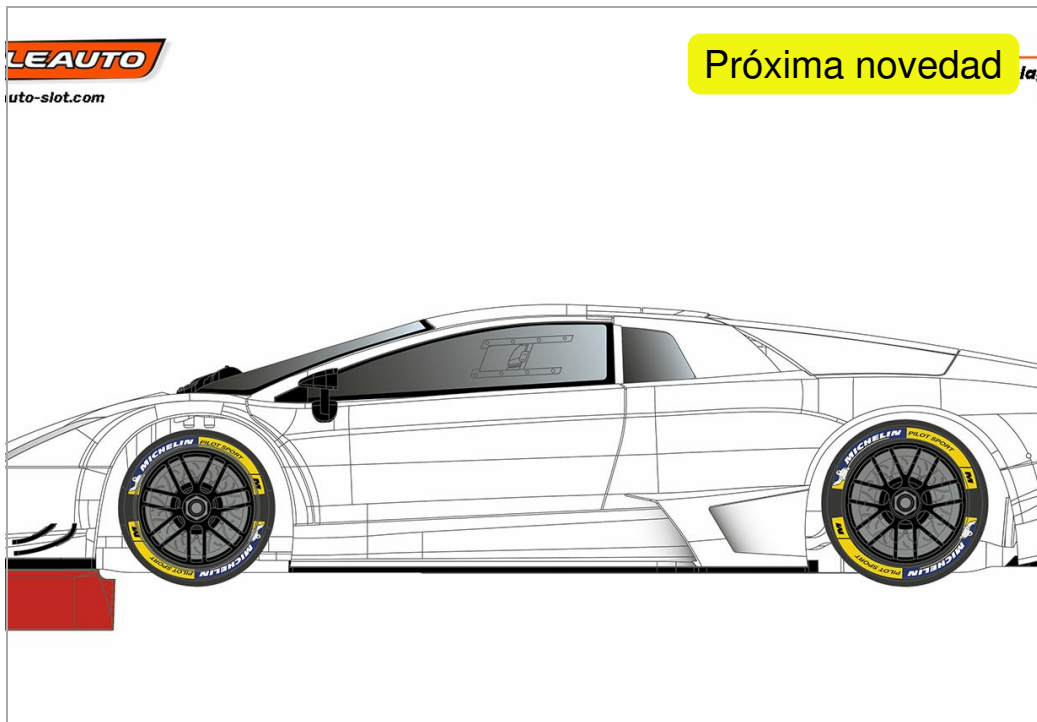

LMBH murcielago White Racing Kit Anglewinder

SC-A38M01

Unidades por pack: **Unit**

1/32

Precio: 59,96 €

Descripción

LMBH murcielago White Racing Kit Anglewinder

Formas de envío