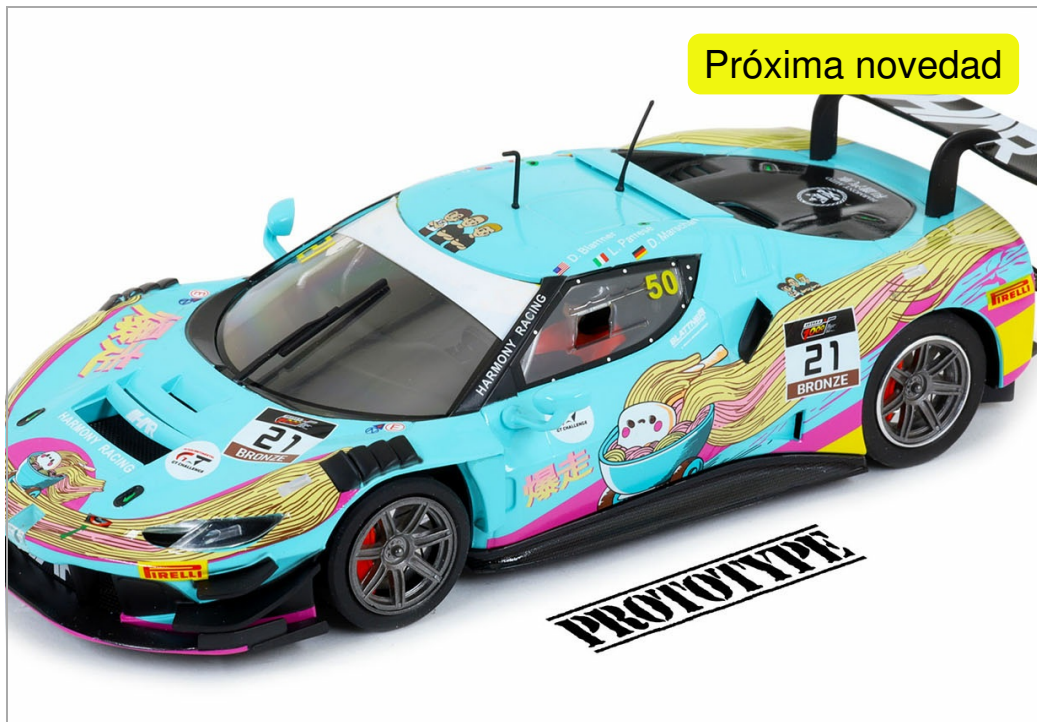

F. 296 GT3 Harmony Suzuka 1000km

AV-52310

Unidades por pack: **Unit**

1/32

Precio: 79,94 €

Reserva: 78,90 €

Descripción

F. 296 GT3 Harmony Suzuka 1000km