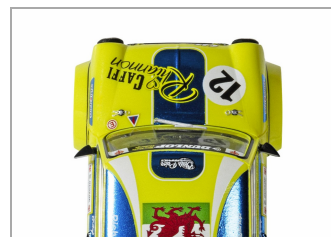

Mini Cooper Miglia Endaf Owens

Novedad

SU-4635

Unidades por pack: **Unit**

1/32

Precio: **51,55 €**

Descripción

Mini Cooper Miglia Endaf Owens