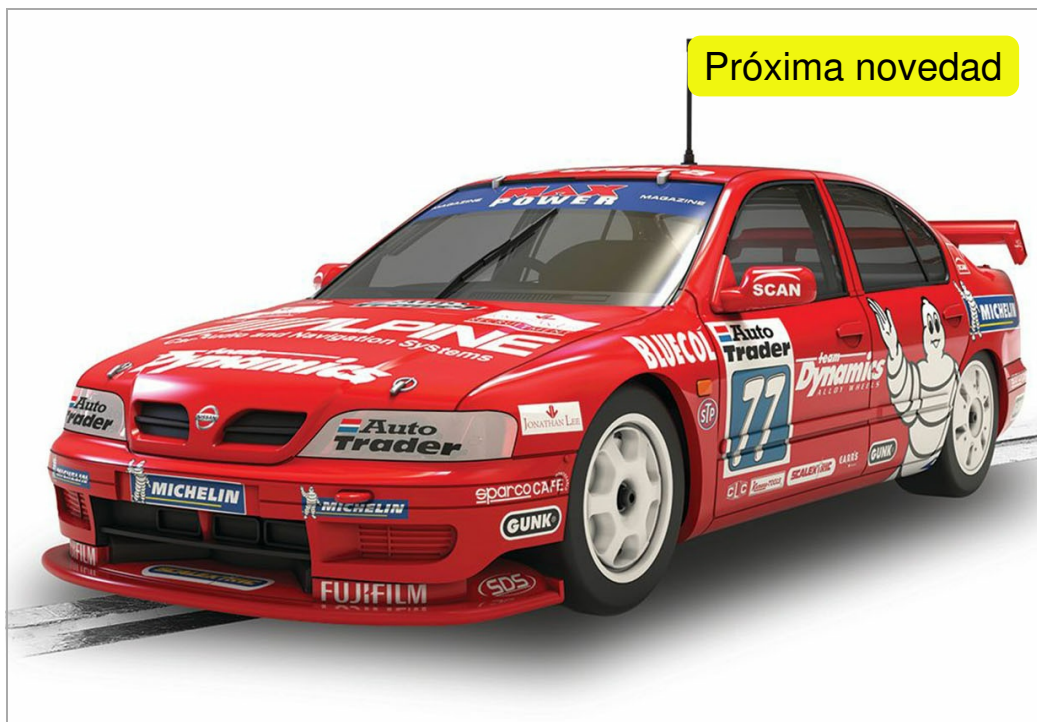

Nissan Primera BTCC 199 Matt Neal

SU-4679

Unidades por pack: **Unit**

1/32

Precio: 51,55 €

Reserva: 49,95 €

Descripción

Nissan Primera BTCC 199 Matt Neal