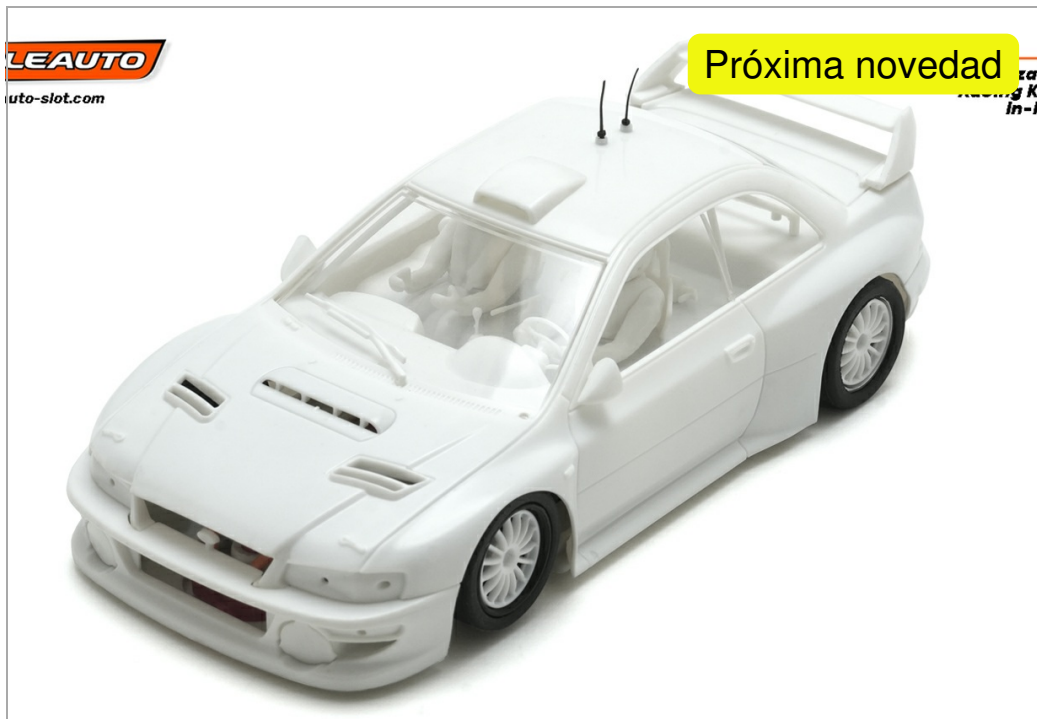

Subaru Impreza WRC 1998 White Racing Kit - Anglewinder In-Flex 2.0 Chassis.

SC-6453

Unidades por pack: **Unit**

1/32

Precio: 60,75 €

Descripción

Subaru Impreza WRC 1998 White Racing Kit - Anglewinder In-Flex 2.0 Chassis.