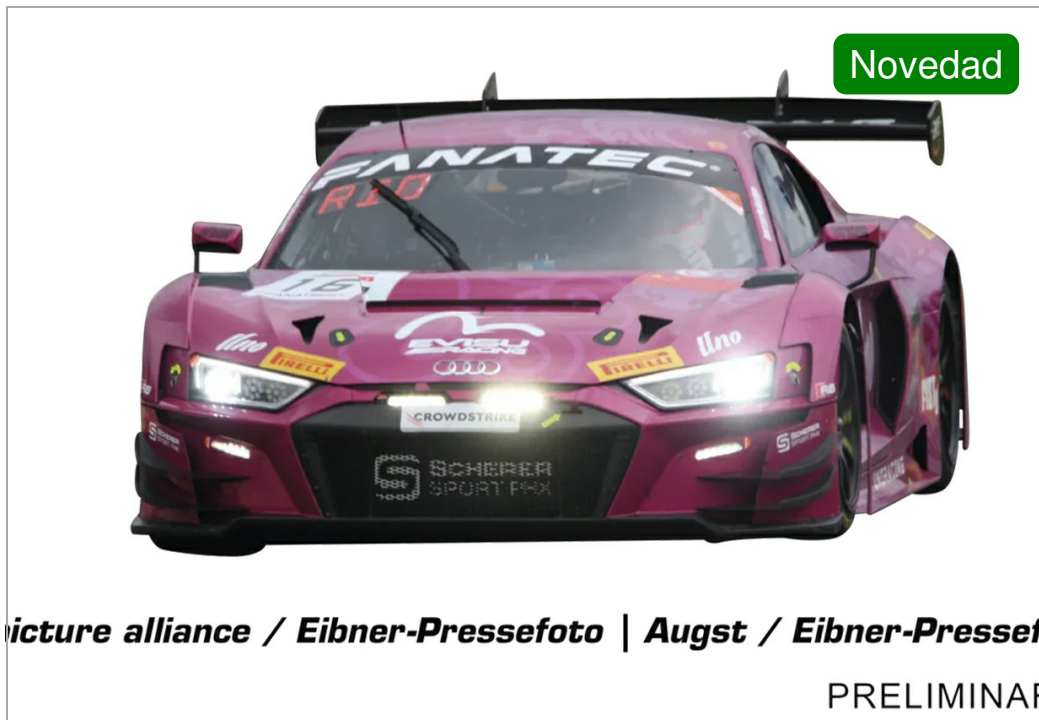

## Audi R8 LMD GT3 Evo2 Uno Racing Team #16

EVO-27828

Unidades por pack: **Unit**

1/32

**Precio: 42,96 €**

picture alliance / Eibner-Pressfoto | Augst / Eibner-Pressfoto  
PRELIMINAR

### Descripción

Audi R8 LMD GT3 Evo2 Uno Racing Team #16