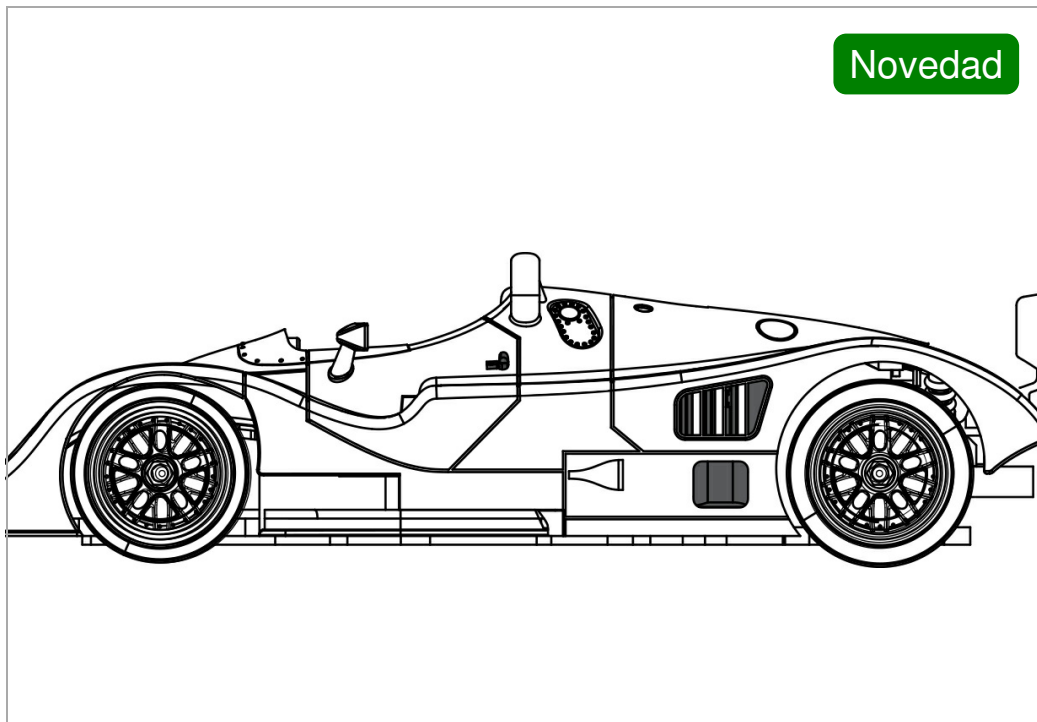

## Porsche Kremer White Kit Type B

Novedad

RS-0302

Unidades por pack: **Unit**

1/32

**Precio: 61,60 €**

### Descripción

Porsche Kremer White Kit Type B