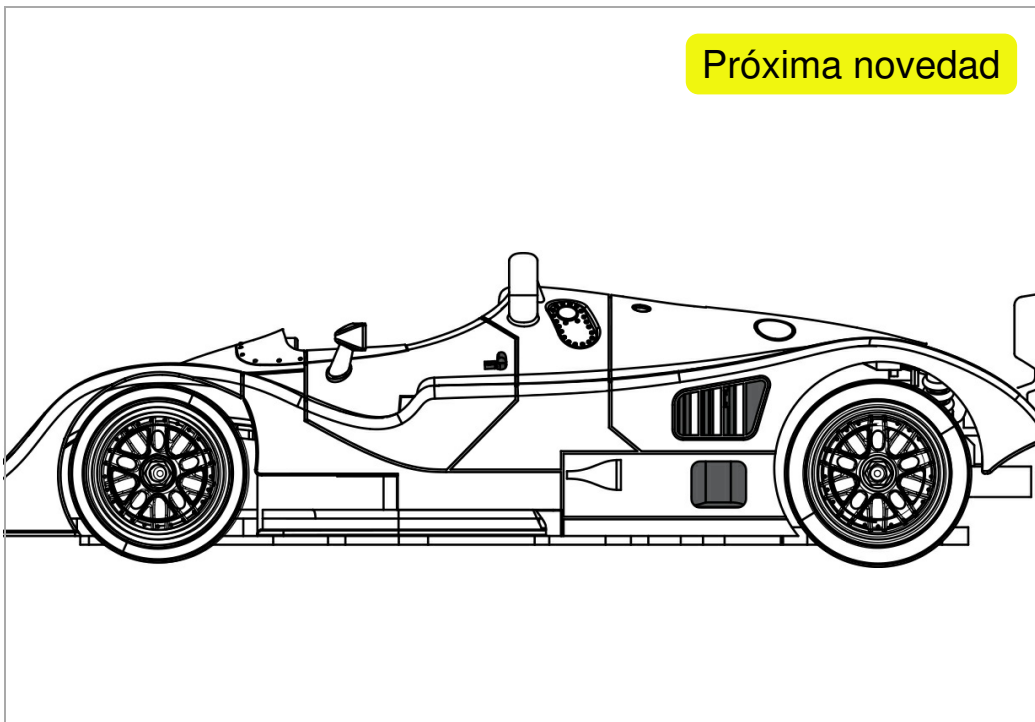

Porsche Kremer White Kit Type B

RS-0302

Unidades por pack: **Unit**

1/32

Precio: 61,60 €

Descripción

Porsche Kremer White Kit Type B

Formas de envío