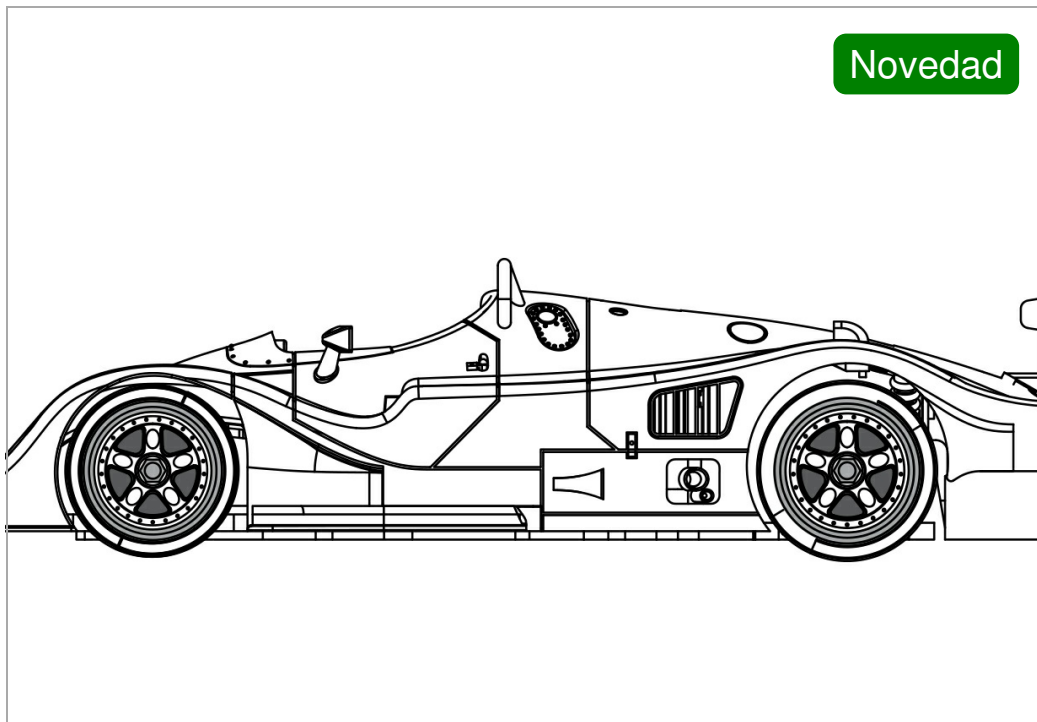

Porsche Kremer White Kit Type A

Novedad

RS-0301

Unidades por pack: **Unit**

1/32

Precio: 61,60 €

Descripción

Porsche Kremer White Kit Type A