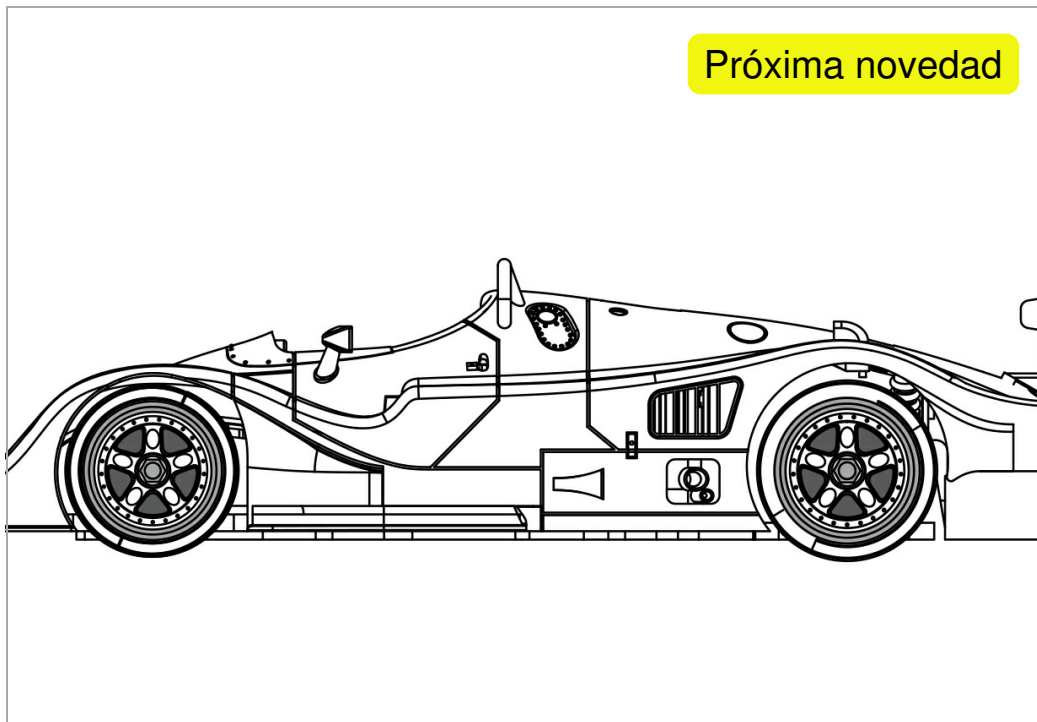

Porsche Kremer White Kit Type A

Próxima novedad

RS-0301

Unidades por pack: **Unit**

1/32

Precio: 61,60 €

Descripción

Porsche Kremer White Kit Type A