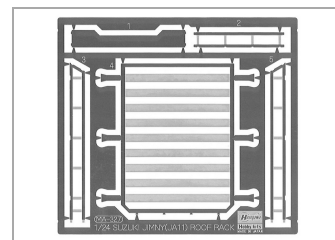

## Kit 1/24 Suzuki Jimmy JA11-5 con capota

HAS-20606

Unidades por pack:

1/24

**Precio: 38,26 €**