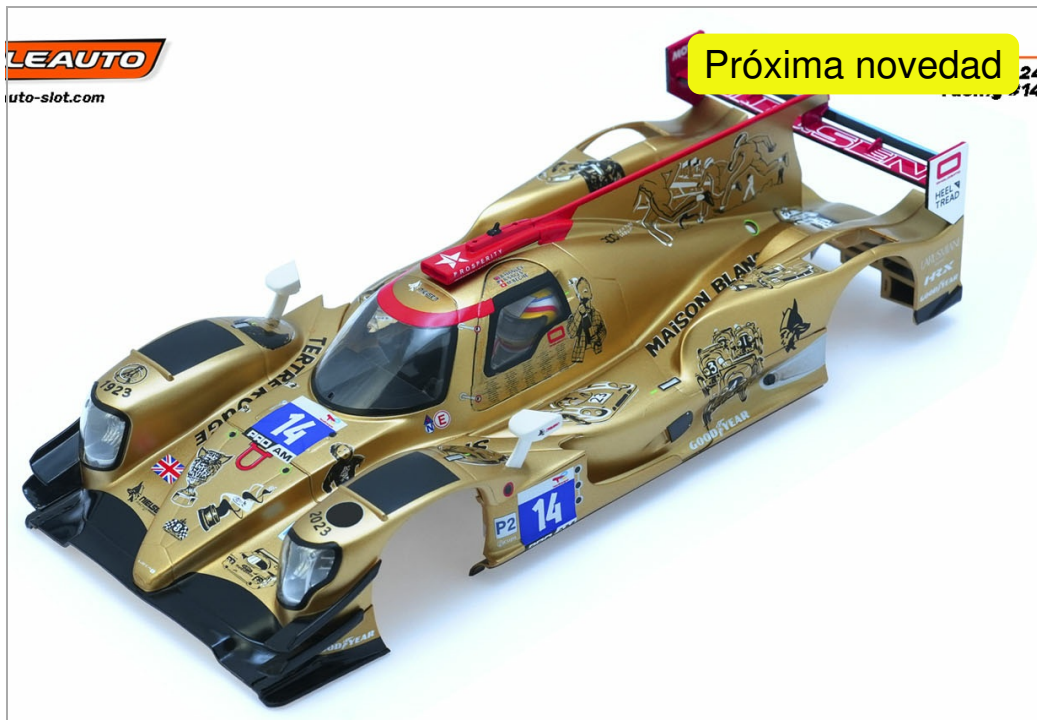

Carrocería LMP Oreca 07 24H LM23 Nielsen racing #14.

SC-7149B

Unidades por pack: **Unit**

1/24

Precio: 68,00 €

Descripción

Carrocería LMP Oreca 07 24H LM23 Nielsen racing #14.

Formas de envío